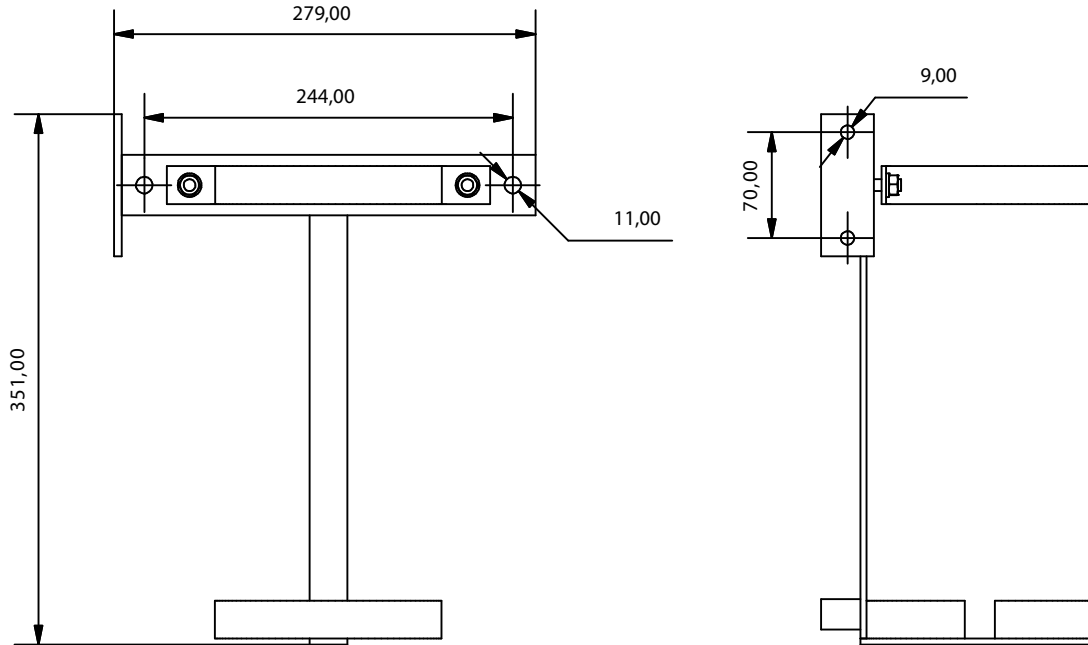

FERRURE POUR BOUTEILLE PILOTE

HP274

Spécifications	
Nom	Valeur
Finition	Peinture noir (RAL 9005)

Av. Alfonso Peña Boeuf, 6 y 9
 28022 MADRID - ESPAÑA
 TEL: +34 913121656
 FAX: +34 913295820

FICHE TECHNIQUE FERRURE POUR BOUTEILLE PILOTE

Description: Élément utilisé pour ancrer le bouteille pilote au mur

Code fiche:	Fiche famille:	Référence:	Dessiné:	Date:	Révisé:	Date:	Révision:	Format:
AEX-FTC-02-028	CO2	HP274	DCM	28/04/2016	MRC	28/04/2016	1	A4