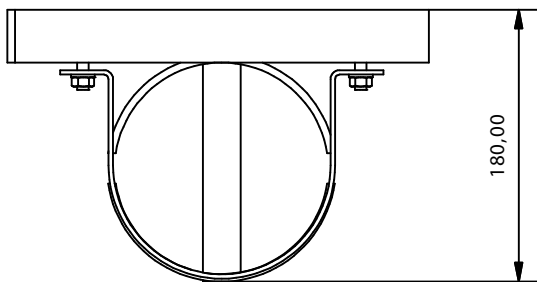

FERRURE POUR BOUTEILLE PILOTE

HP274

Spécifications	
Nom	Valeur
Finition	Peinture noir (RAL 9005)

Av. Alfonso Peña Boeuf, 6 y 9
 28022 MADRID - ESPAÑA
 TEL: +34 913121656
 FAX: +34 913295820

FICHE TECHNIQUE FERRURE POUR BOUTEILLE PILOTE

Description: Élément utilisé pour ancrer le bouteille pilote au mur

Code fiche:	Fiche famille:	Référence:	Dessiné:	Date:	Révisé:	Date:	Révision:	Format:
AEX-FTC-02-028	CO2	HP274	DCM	28/04/2016	MRC	28/04/2016	1	A4